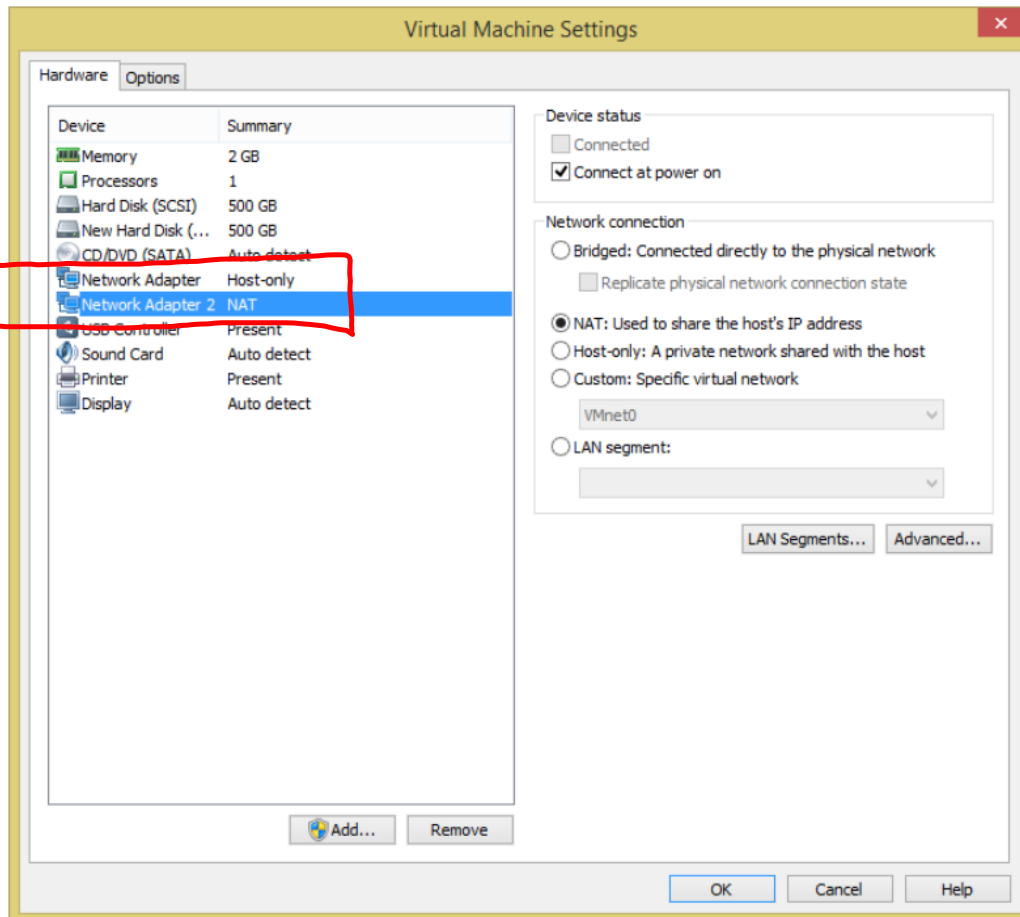

HZSV 1

HZSV1-0.vmdk

HZSV-1.vmdk

2 Netwerkkarten

ENG
NED
US

GUI / Deskt. Exper.

Custom

100 GB