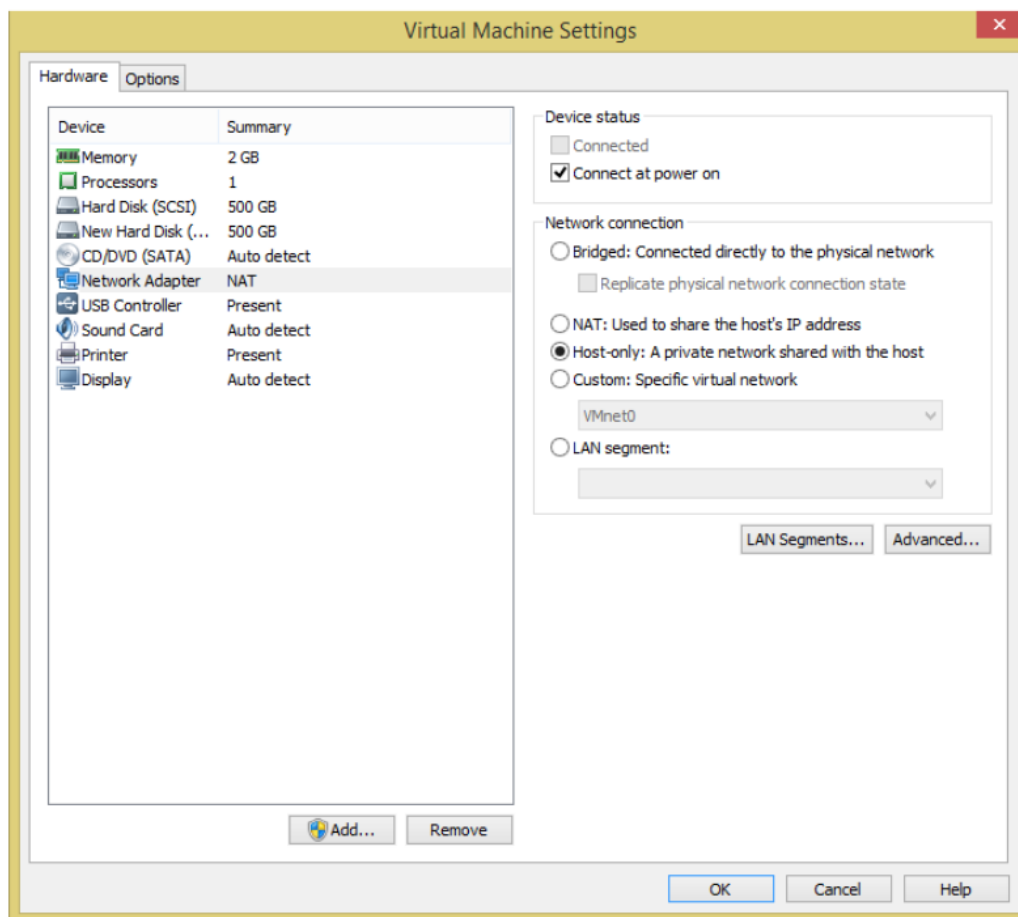

HZSV 1

HZSV1-0.vmdk

HZSV-1.vmdk

2 Netwerkkarten

ENG
NED
US

GUI / Deskt. Exper.

Custom

100 GB