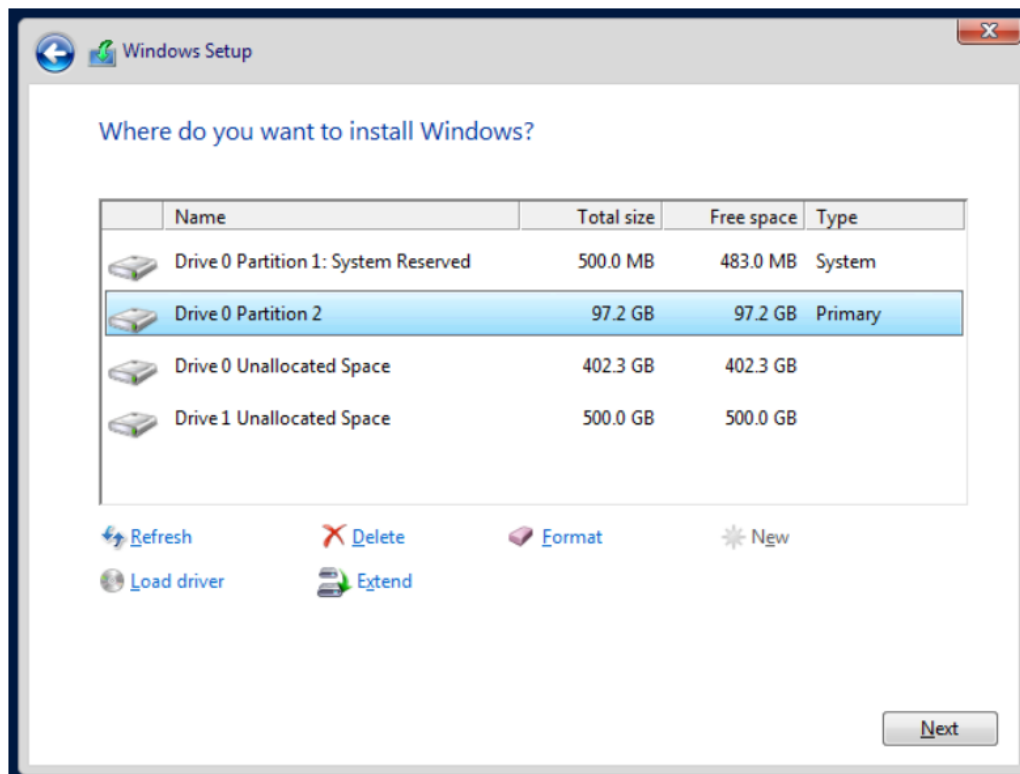

HZSV 1

HZSV1-0.vmdk

HZSV-1.vmdk

2 Netwerkkarten

ENG
NED
US

GUI / Deskt. Exper.

Custom

100 GB