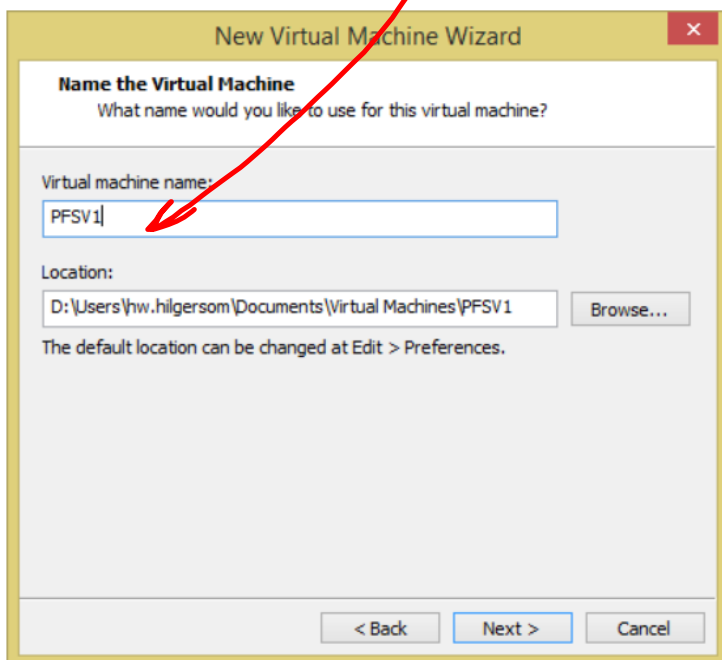

HZSV 1

HZSV1-0.vmdk

HZSV-1.vmdk

2 Netwerkkarten

ENG
NED
US

GUI / Deskt. Exper.

Custom

100 GB