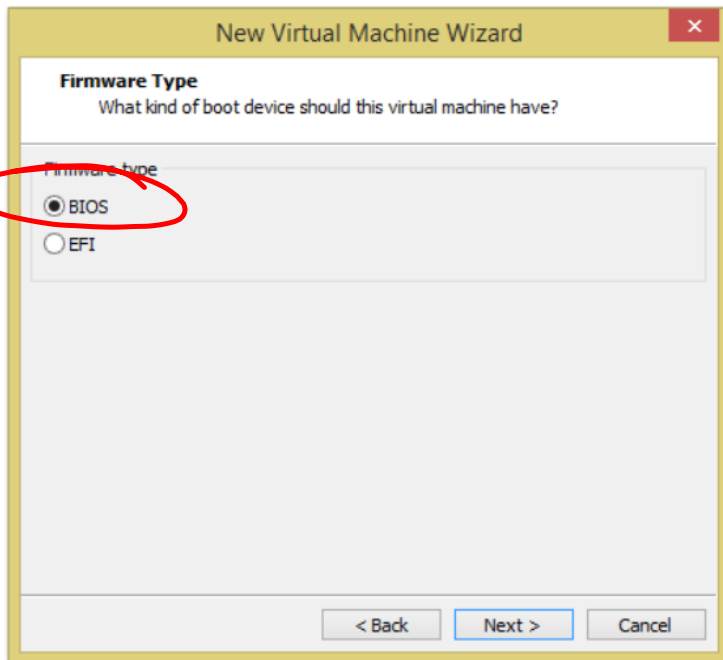

HZSV 1

HZSV1-0.vmdk

HZSV-1.vmdk

2 Netwerkkarten

ENG
NED
US

GUI / Deskt. Exper.

Custom

100 GB