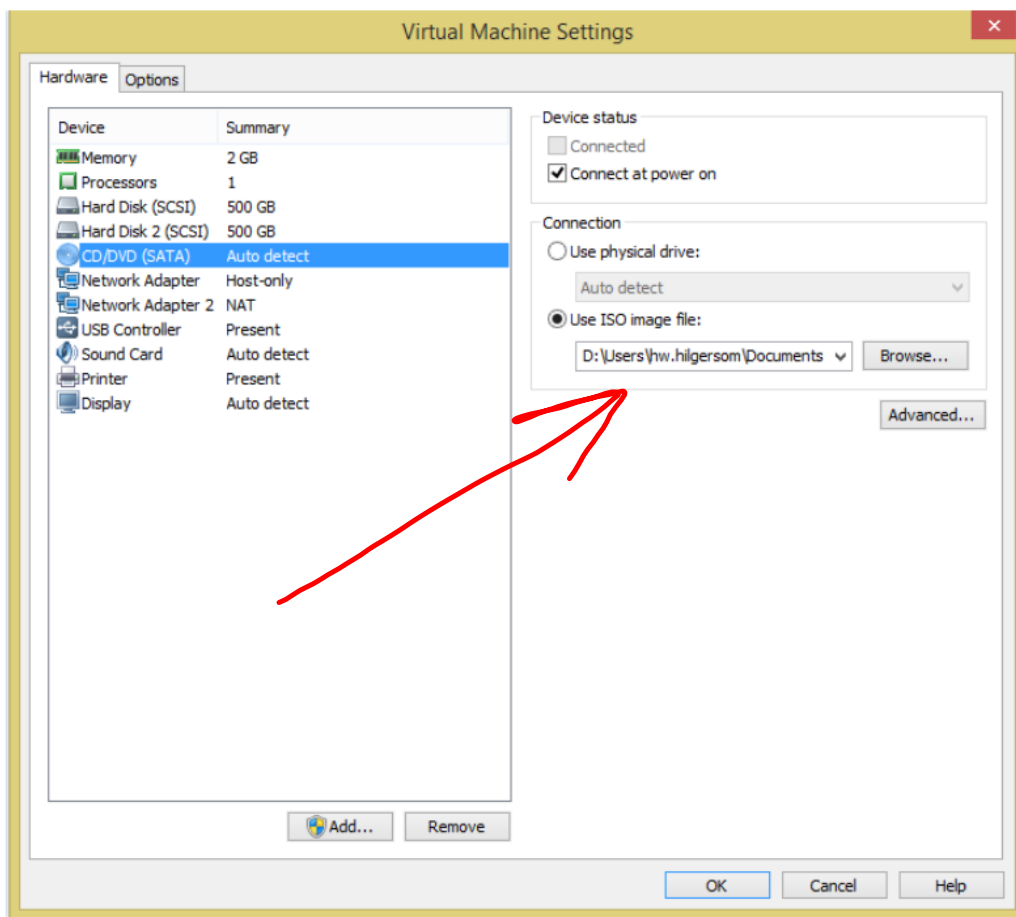

HZSV 1

HZSV1-0.vmdk

HZSV-1.vmdk

2 Netwerkkarten

ENG
NED
US

GUI / Deskt. Exper.

Custom

100 GB