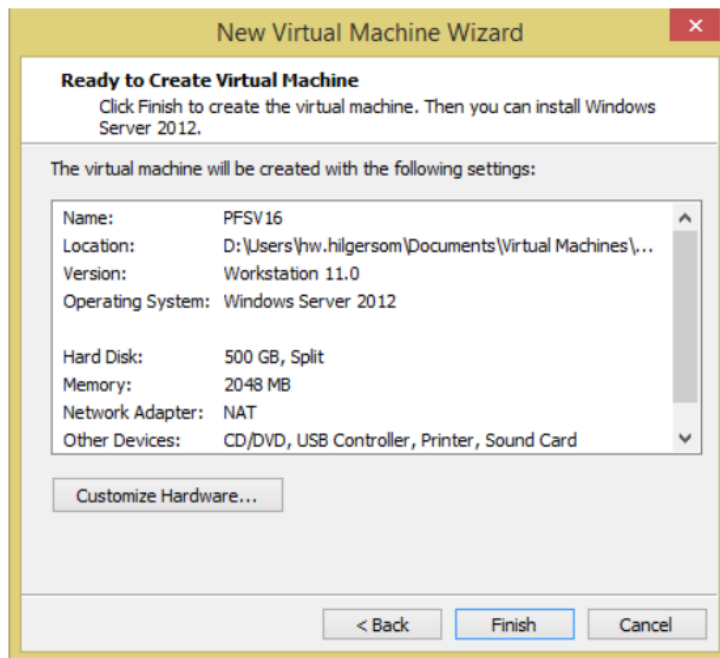

HZSV 1

HZSV1-0.vmdk

HZSV-1.vmdk

2 Netwerkkarten

ENG
NED
US

GUI / Deskt. Exper.

Custom

100 GB