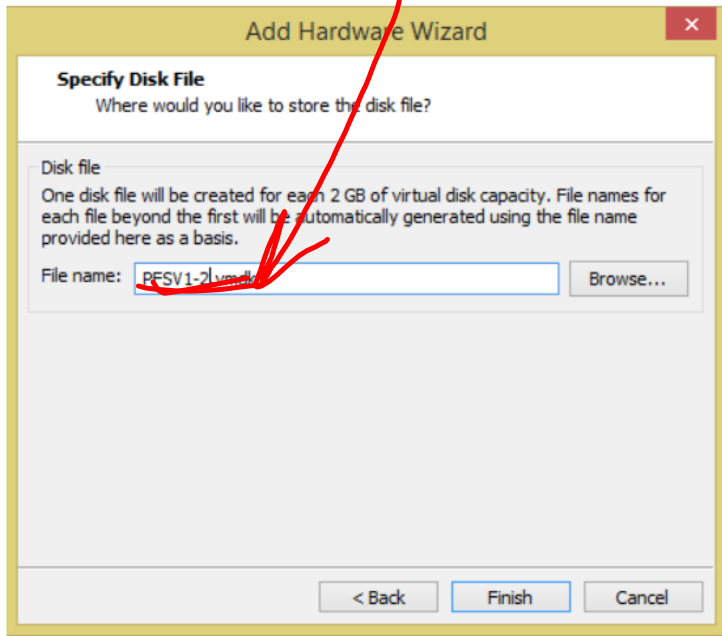

HZSV 1

HZSV1-0.vmdk

HZSV-1.vmdk

2 Netwerkkarten

ENG
NED
US

GUI / Deskt. Exper.

Custom

100 GB