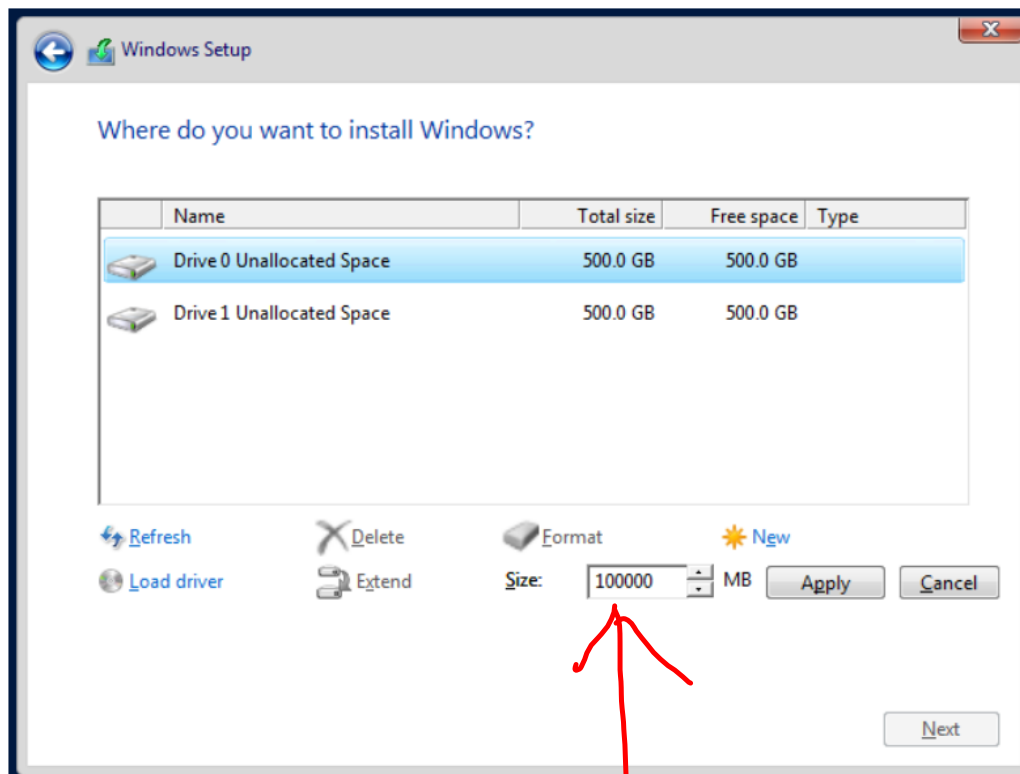

HZSV 1

HZSV1-0.vmdk

HZSV-1.vmdk

2 Netwerkkarten

ENG
NED
US

GUI / Deskt. Exper.

Custom

100 GB