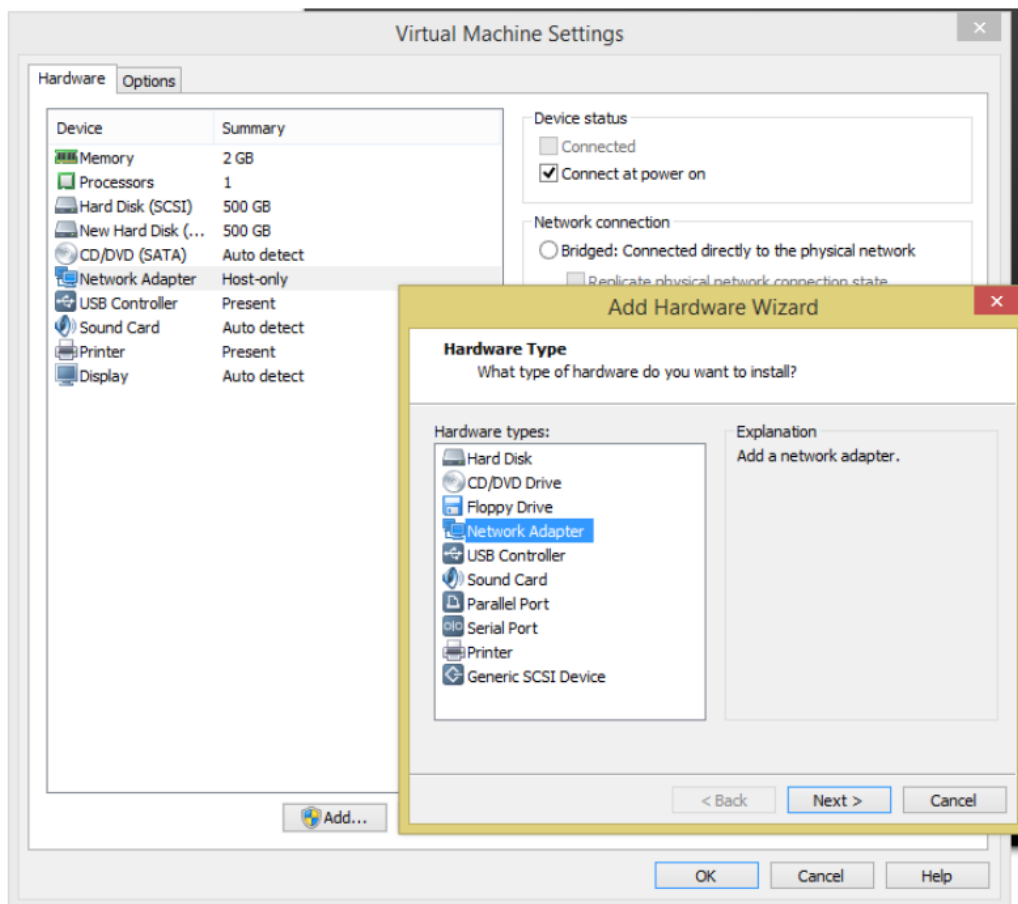

HZSV 1

HZSV1-0.vmdk

HZSV-1.vmdk

2 Netwerkkarten

ENG
NED
US

GUI / Deskt. Exper.

Custom

100 GB