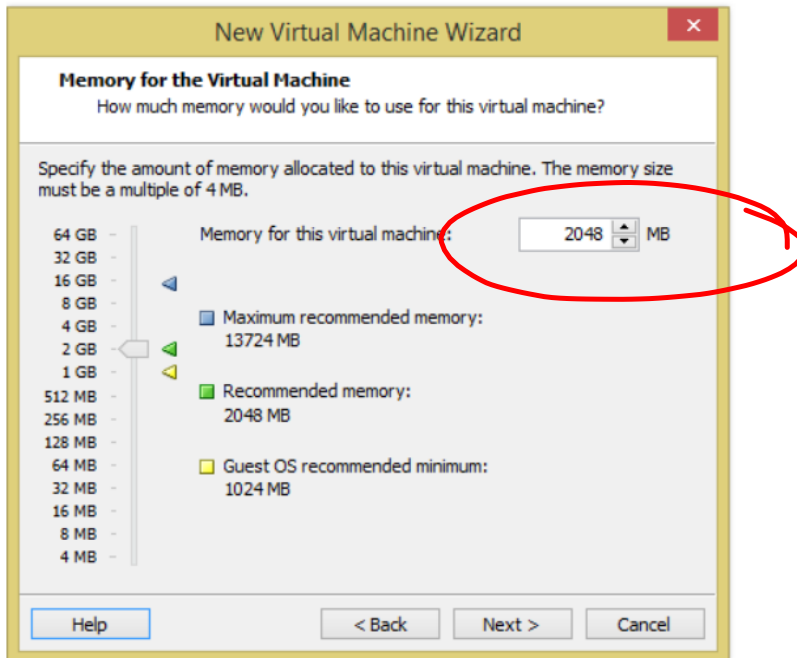

HZSV 1

HZSV1-0.vmdk

HZSV-1.vmdk

2 Netwerkkarten

ENG
NED
US

GUI / Deskt. Exper.

Custom

100 GB