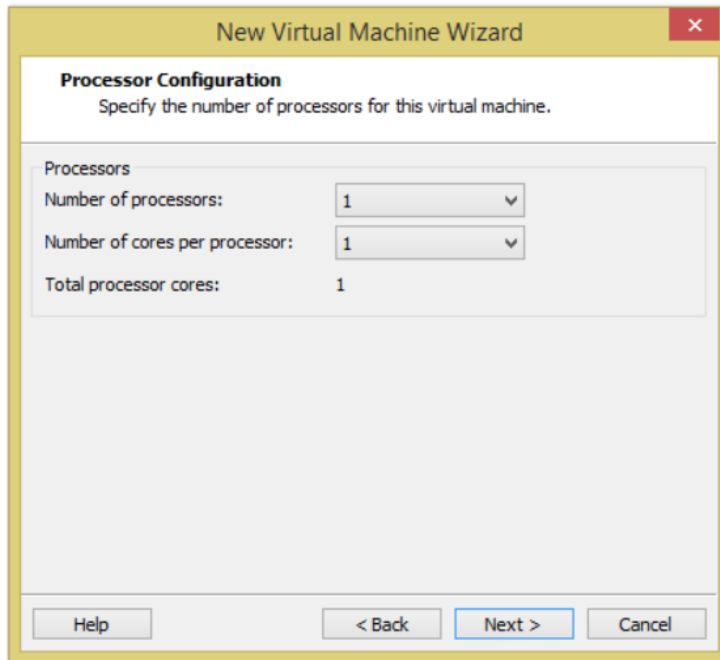

HZSV 1

HZSV1-0.vmdk

HZSV-1.vmdk

2 Netwerkkarten

ENG
NED
US

GUI / Deskt. Exper.

Custom

100 GB