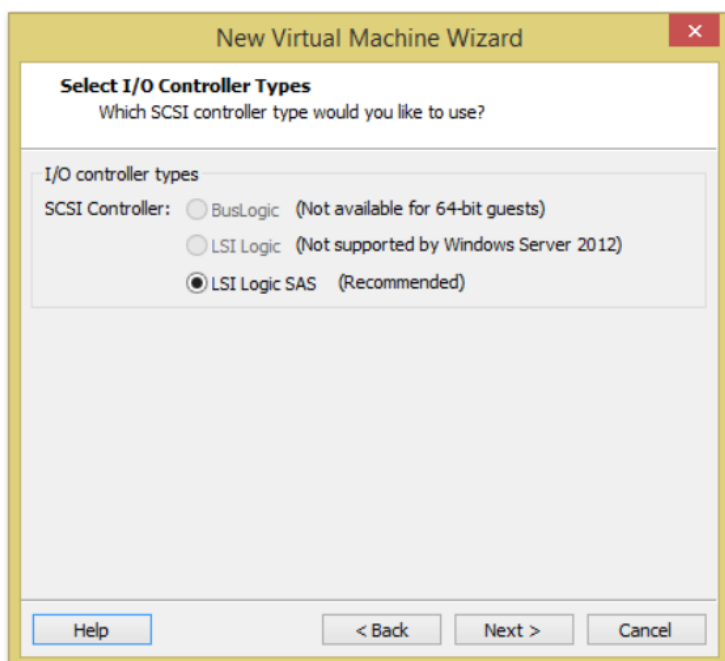

HZSV 1

HZSV1-0.vmdk

HZSV-1.vmdk

2 Netwerkkarten

ENG
NED
US

GUI / Deskt. Exper.

Custom

100 GB