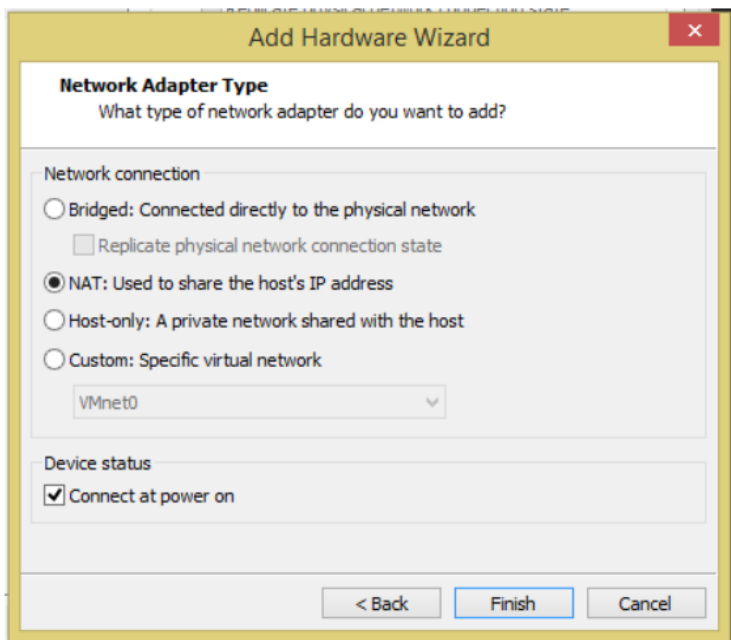

HZSV 1

HZSV1-0.vmdk

HZSV-1.vmdk

2 Netwerkkarten

ENG
NED
US

GUI / Deskt. Exper.

Custom

100 GB