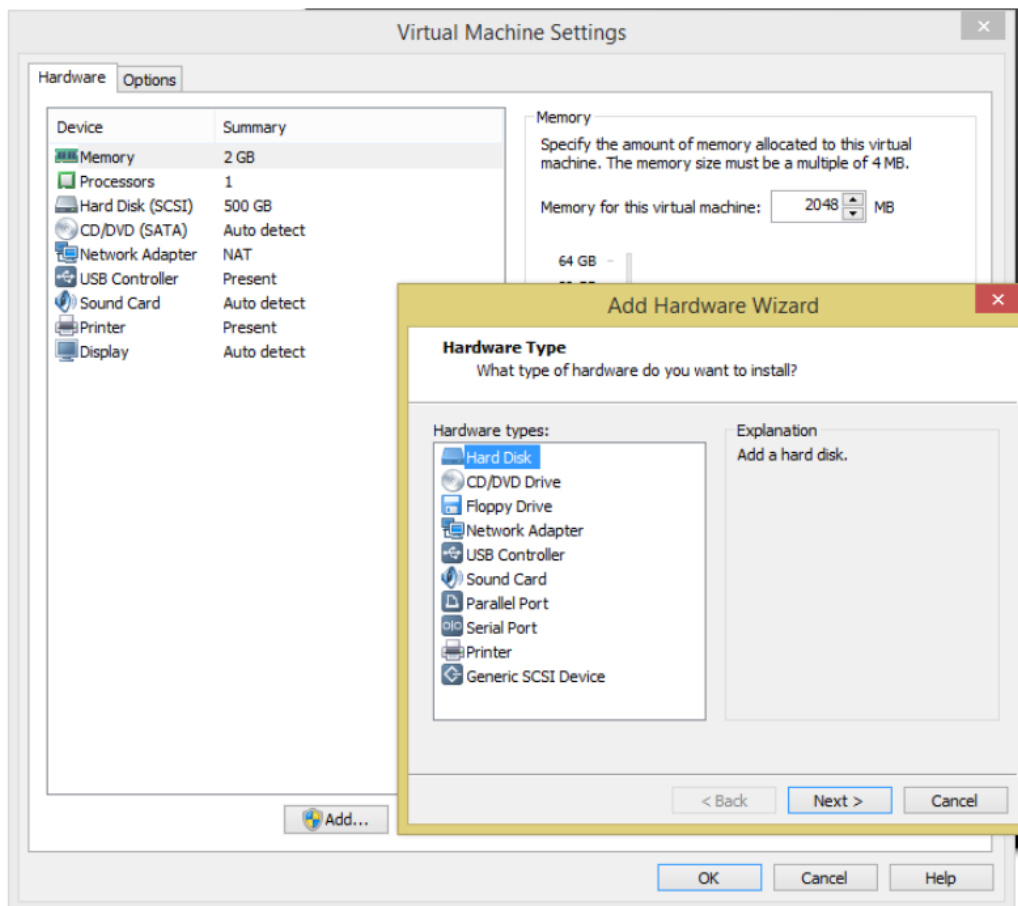

HZSV 1

HZSV1-0.vmdk

HZSV-1.vmdk

2 Netwerkkarten

ENG
NED
US

GUI / Deskt. Exper.

Custom

100 GB